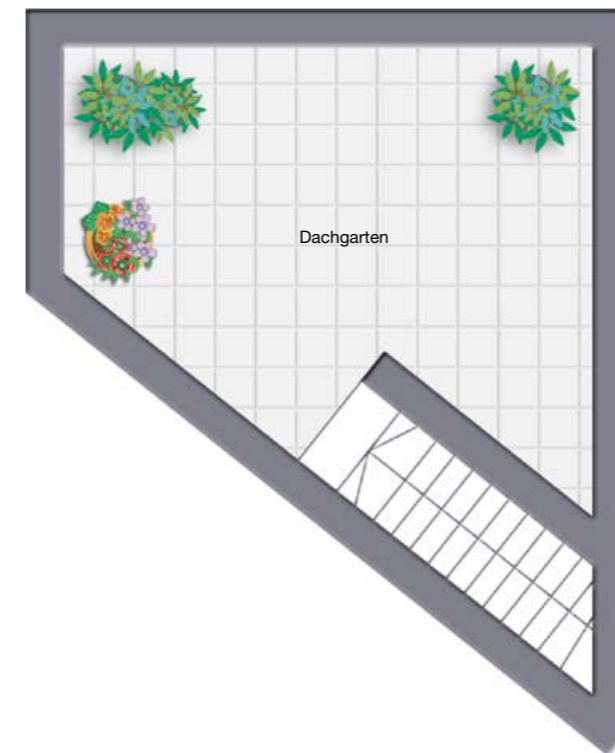

Wohnung 6 • Dachgeschoss
ca. 62,50 m² Wohn-/Nutzfläche

Situierung

Wohnflächenberechnung

Wohnen/Küche	ca.	24,60 m ²
Schlafen	ca.	12,30 m ²
Bad	ca.	5,30 m ²
½ Dachgarten	ca.	9,00 m ²
Wohnfläche	ca.	51,20 m²
½ Dachgarten	ca.	9,00 m ²
Keller 6	ca.	2,30 m ²
Wohn-/Nutzfläche	ca.	62,50 m²